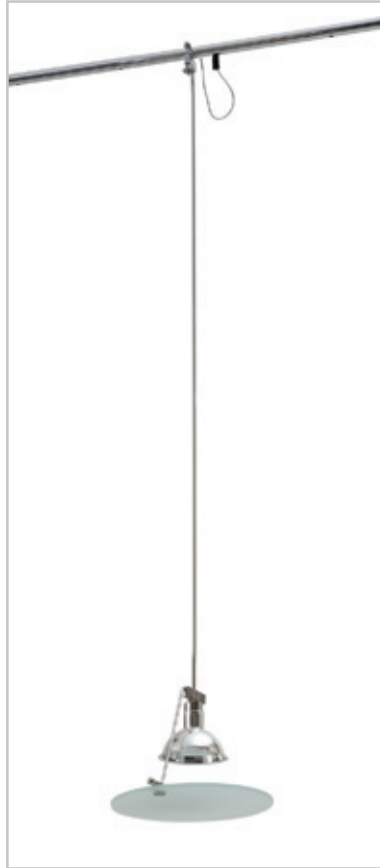

PENDELEUCHTEN

SINO
Pendelleuchte mit Glas-
scheibe für QT 12
Fassung G 6,35

LED

L600 100 L:1000

Halogen

600 100 L:1000

Leuchtmittel

- A+** L107 002 LED
3 W, 190 lm,
2700 K, RA 80
- B-D** 105 035 Halogen
35 W, QT 9

SINO ZOOM
Höhenverstellbare
Pendelleuchte mit Glas-
scheibe für QT 12
Fassung G 6,35

LED

L600 150 L:800 - 1100

Halogen

L600 150 L:800 - 1100

Leuchtmittel

- A+** L107 002 LED
3 W, 190 lm,
2700 K, RA 80
- B-D** 105 035 Halogen
35 W, QT 9