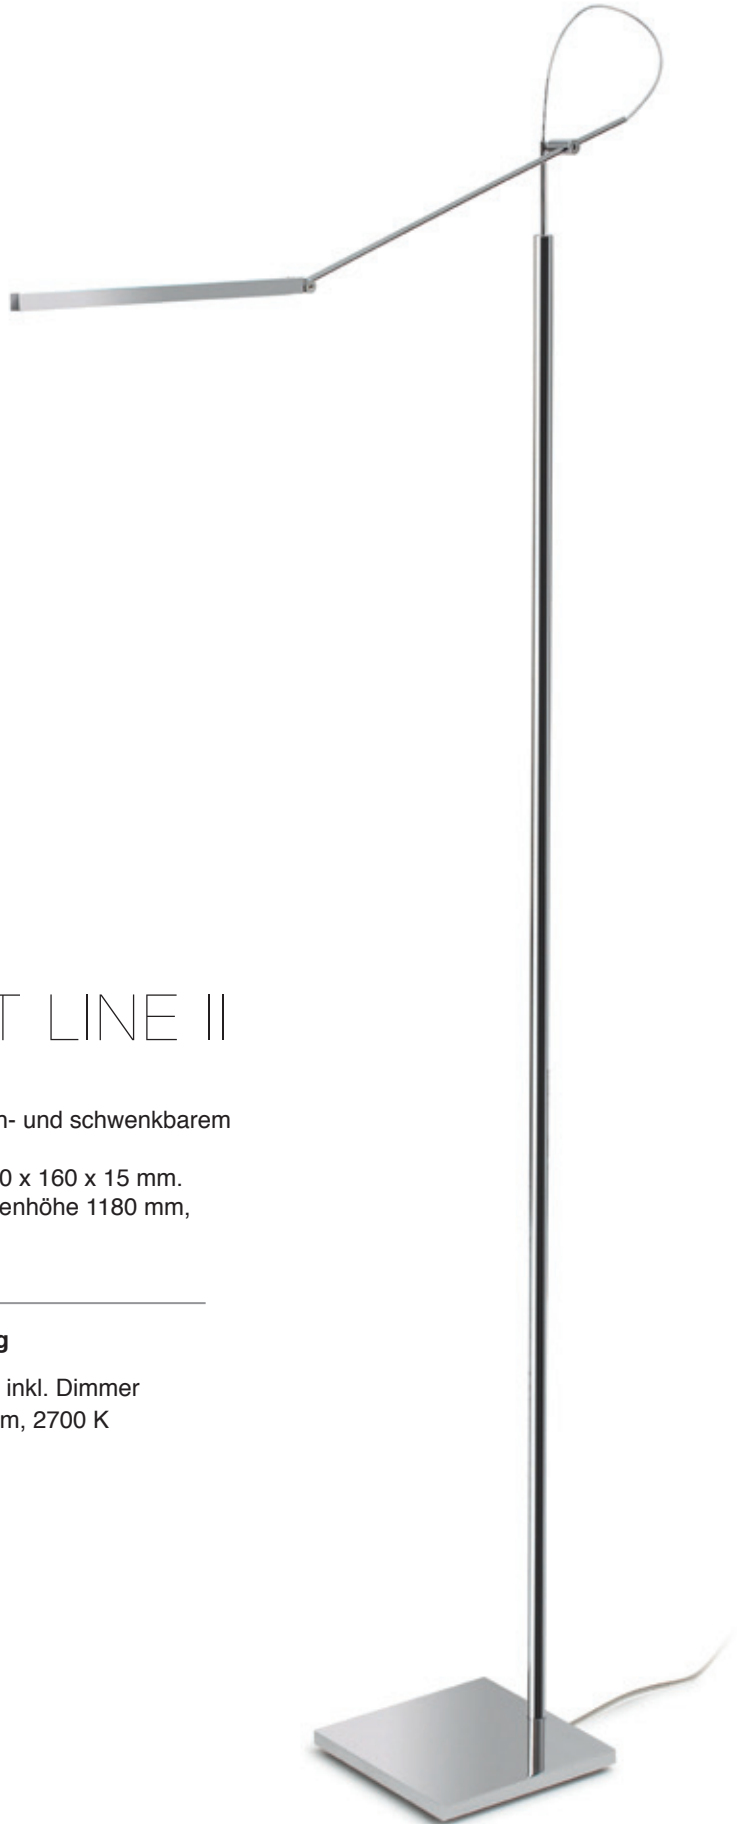

STRAIGHT LINE I

Steh-/ Leseleuchte mit dreh- und schwenkbarem Leuchtenkopf.

Leuchtenfuß ALU poliert 160 x 160 x 15 mm.
Zuleitung 2400 mm, Leuchtenhöhe 1180 mm,
Ausladung 240 mm.

LED

Art.-Nr.

L500 100

Ausführung

Fußschalter inkl. Dimmer
8,5 W, 800 lm, 2700 K

STRAIGHT LINE II

Steh-/ Leseleuchte mit dreh- und schwenkbarem Leuchtenkopf.
Leuchtenfuß ALU poliert 160 x 160 x 15 mm.
Zuleitung 2400 mm, Leuchtenhöhe 1180 mm,
Ausladung 240 mm.

LED

Art.-Nr.	Ausführung
L500 111	Fußschalter inkl. Dimmer 8,5 W, 800 lm, 2700 K