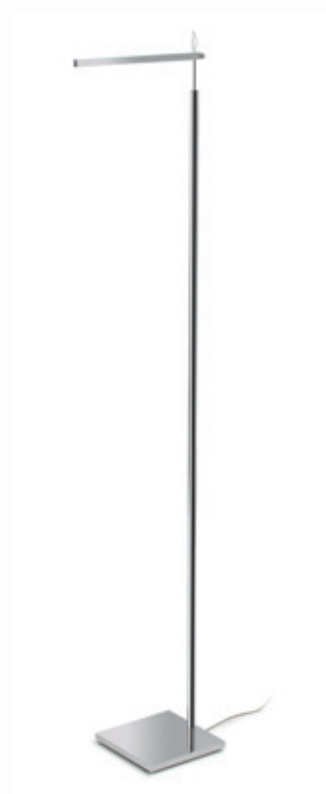

STRAIGHT LINE I

Steh-/ Leseleuchte mit dreh- und schwenkbarem Leuchtenkopf.

Leuchtenfuß ALU poliert 160 x 160 x 15 mm.
Zuleitung 2400 mm, Leuchtenhöhe 1180 mm,
Ausladung 240 mm.

LED

Art.-Nr.

L500 100

Ausführung

Fußschalter inkl. Dimmer
8,5 W, 800 lm, 2700 K

STRAIGHT LINE II

Steh-/ Leseleuchte mit dreh- und schwenkbarem Leuchtenkopf.
Leuchtenfuß ALU poliert 160 x 160 x 15 mm.
Zuleitung 2400 mm, Leuchtenhöhe 1180 mm,
Ausladung 240 mm.

LED

Art.-Nr.	Ausführung
L500 111	Fußschalter inkl. Dimmer 8,5 W, 800 lm, 2700 K