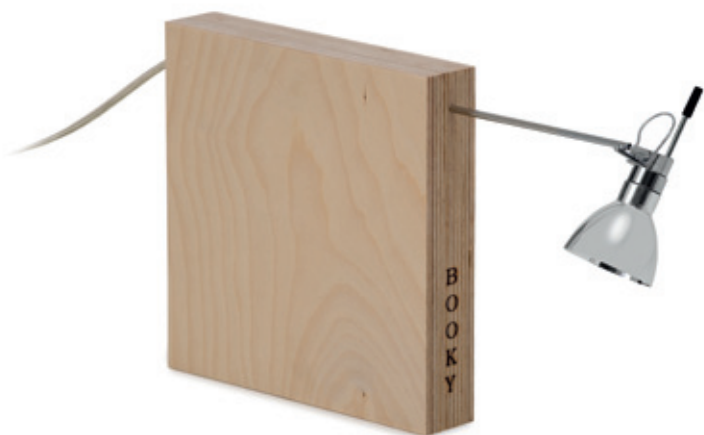

BOOKY

Regalleuchte, dreh- und schwenkbar.
Ausleger horizontal verschiebar.
Leuchtenkörper aus Multiplex-Birkenholz
200 x 200 x 40 mm.
Reflektorgrößen 50 mm, Fassung G 4.
Zuleitung 2400 mm, Ausleger bis 200 mm.

LED*

Art.-Nr.	Ausführung
L890 721	Schalter, nicht dimmbar

Halogen

Art.-Nr.	Ausführung
890 721	Touch-Dimm

Leuchtmittel

Art.-Nr.	Ausführung
L107 002	LED Leuchtmittel 2,5 W, 180 lm, 2700 K, RA 80
105 035	Halogen-Leuchtmittel 35 W, QT 9